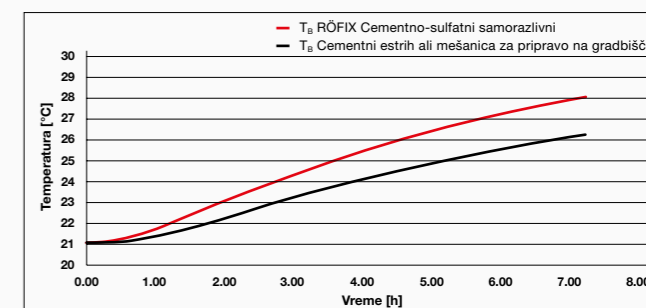

Optimalno oddajanje toplote v najkrajšem času

Porast povprečne talne temperature

Porast povprečne sobne temperature

RÖFIX Samorazlivni estrih:
Optimalno oddajanje toplote po eni uri in pol, posneto s termografsko kamero