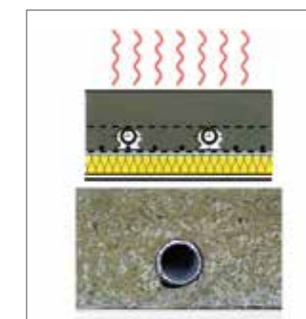

Prednosti samorazlivnih estrihov RÖFIX

- Prihranki na energiji
- Optimalno oddajanje toplote v najkrajšem času
- Ekocertifikat
- Hitrejša napredovanje gradnje
- Popolna površina
- Minimirana debelina nanosa
- Primerni za polaganje vseh vrst zaključnih talnih oblog
- Preverjena kakovost
- Brez upogibanja in brez krčenja
- Preiskušena kvaliteta

Tako bomo prihranili

Samorazlivni estrihi RÖFIX se vgrajujejo v tekoči konsistenci. Zaradi samorazlivnih lastnosti odlično obdajo cevi za ogrevanje. Zato je zagotovljeno bistveno boljše prenašanje toplote z grelnega elementa na estrih. Ti sistemi ogrevanja tako omogočajo bistveno boljše uravnavanje toplote, kot smo bili navajeni pri sistemih z običajnim cementnim estrihom ali gradbenimi mešanici. Optimalno oddajanje toplote v najkrajšem časovnem intervalu in boljše uravnavanje ogrevanja sta nepremagljiva argumenta.

Optimalno oddajanje toplote v najkrajšem času

Porast povprečne talne temperature

Porast povprečne sobne temperature

RÖFIX Samorazlivni estrih:
Optimalno oddajanje toplote po eni uri in pol, posneto s termografsko kamero

RÖFIX Samorazlivni estrih
odlično obda cevi za ogrevanje

Običajni cementni estrih:
Oddajanje toplote po eni uri in pol, posneto s termografsko kamero

Običajni cementni estrih:
Oddajanje toplote po eni uri in pol, posneto s termografsko kamero