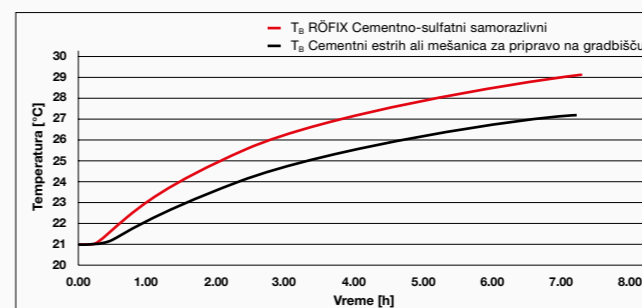

Optimalno oddajanje toplote v najkrajšem času

Porast povprečne talne temperature

Porast povprečne sobne temperature

RÖFIX Samorazlivni estrih:
Optimalno oddajanje toplote po eni uri in pol, posneto s termografsko kamero