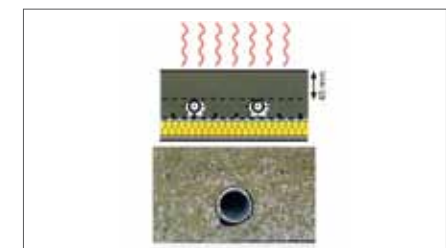

Običajni cementni estrih slabo obda cevi za ogrevanje, ostane veliko votlih prostorov